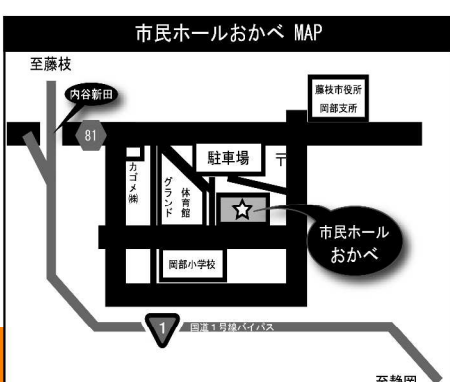

主催・お問合せ先/藤枝市・藤枝市民会館指定管理者(株)日本シアタサービス 電話.054-643-3931