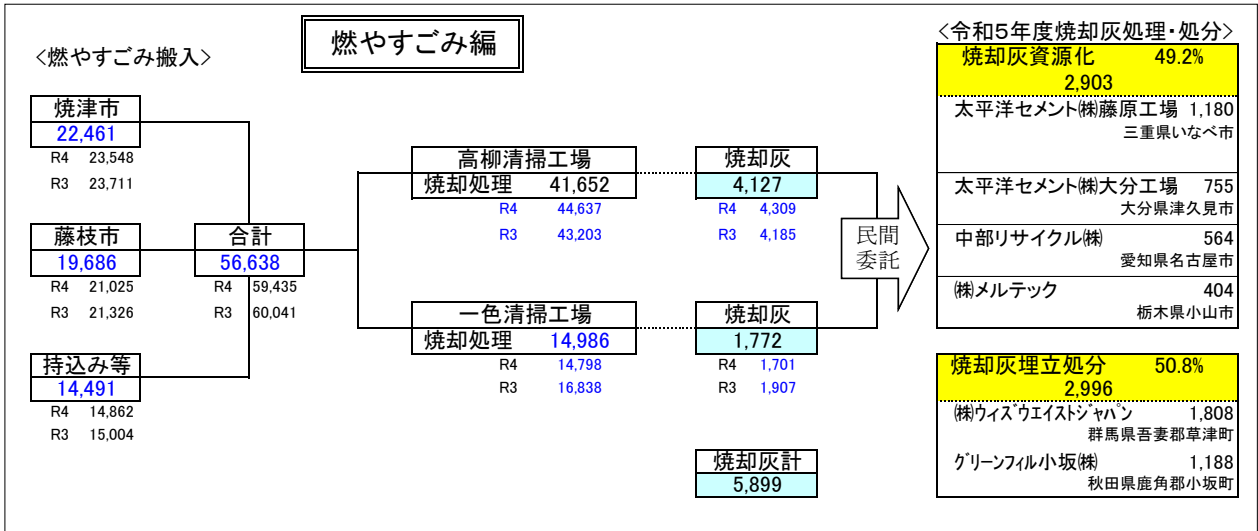

志太広域事務組合ごみ処理・処分フロー(令和5年度版)

(単位:t)

(単位:t)