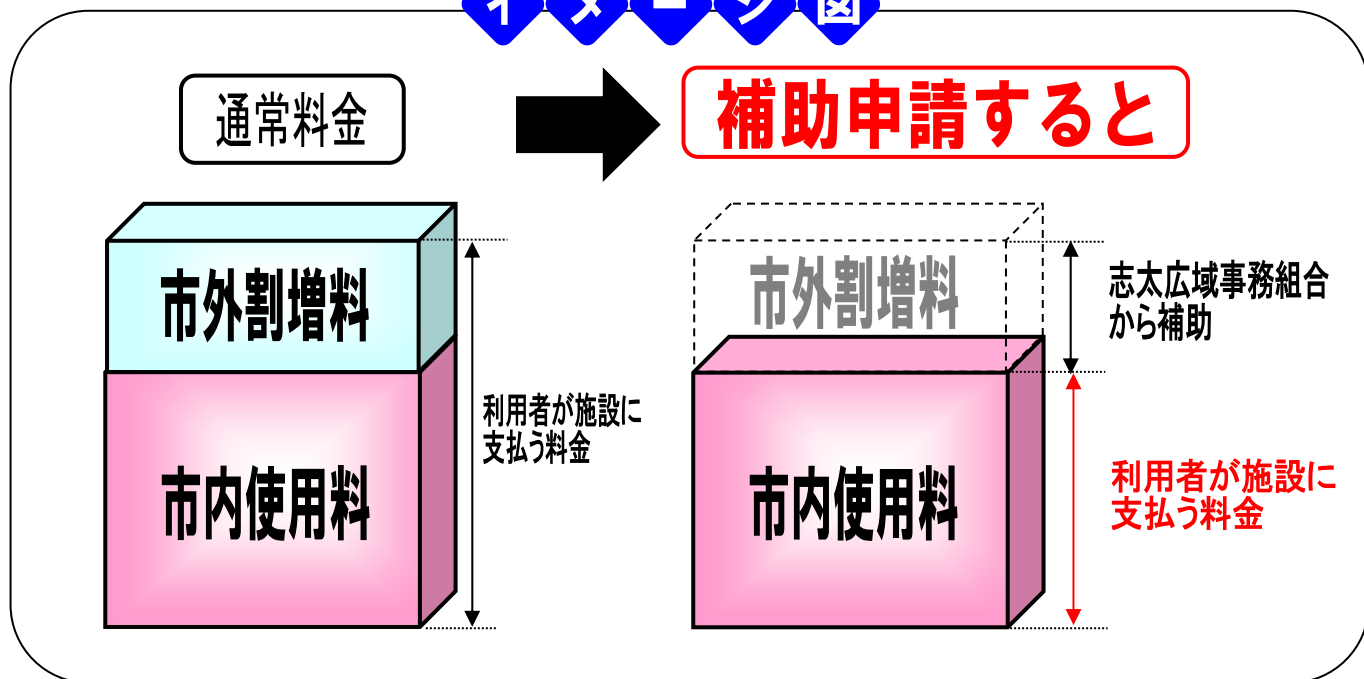

焼津・藤枝市民はお互いの施設を市内料金で使えます!!

志太広域事務組合では、焼津・藤枝の文化・スポーツ施設の相互利用推進事業を実施しています。

焼津・藤枝の市民・事業所の方は、補助申請をしていただくと市外割増料のない市内料金だけで施設を利用できます。

※ただし、商業宣伝用に供する場合は除く

焼津市 | 焼津文化会館、大井川文化会館、総合グラウンド陸上競技場・野球場・テニスコート・総合体育館
漁船員テニスコート、飯淵テニスコート、大井川河川敷運動公園